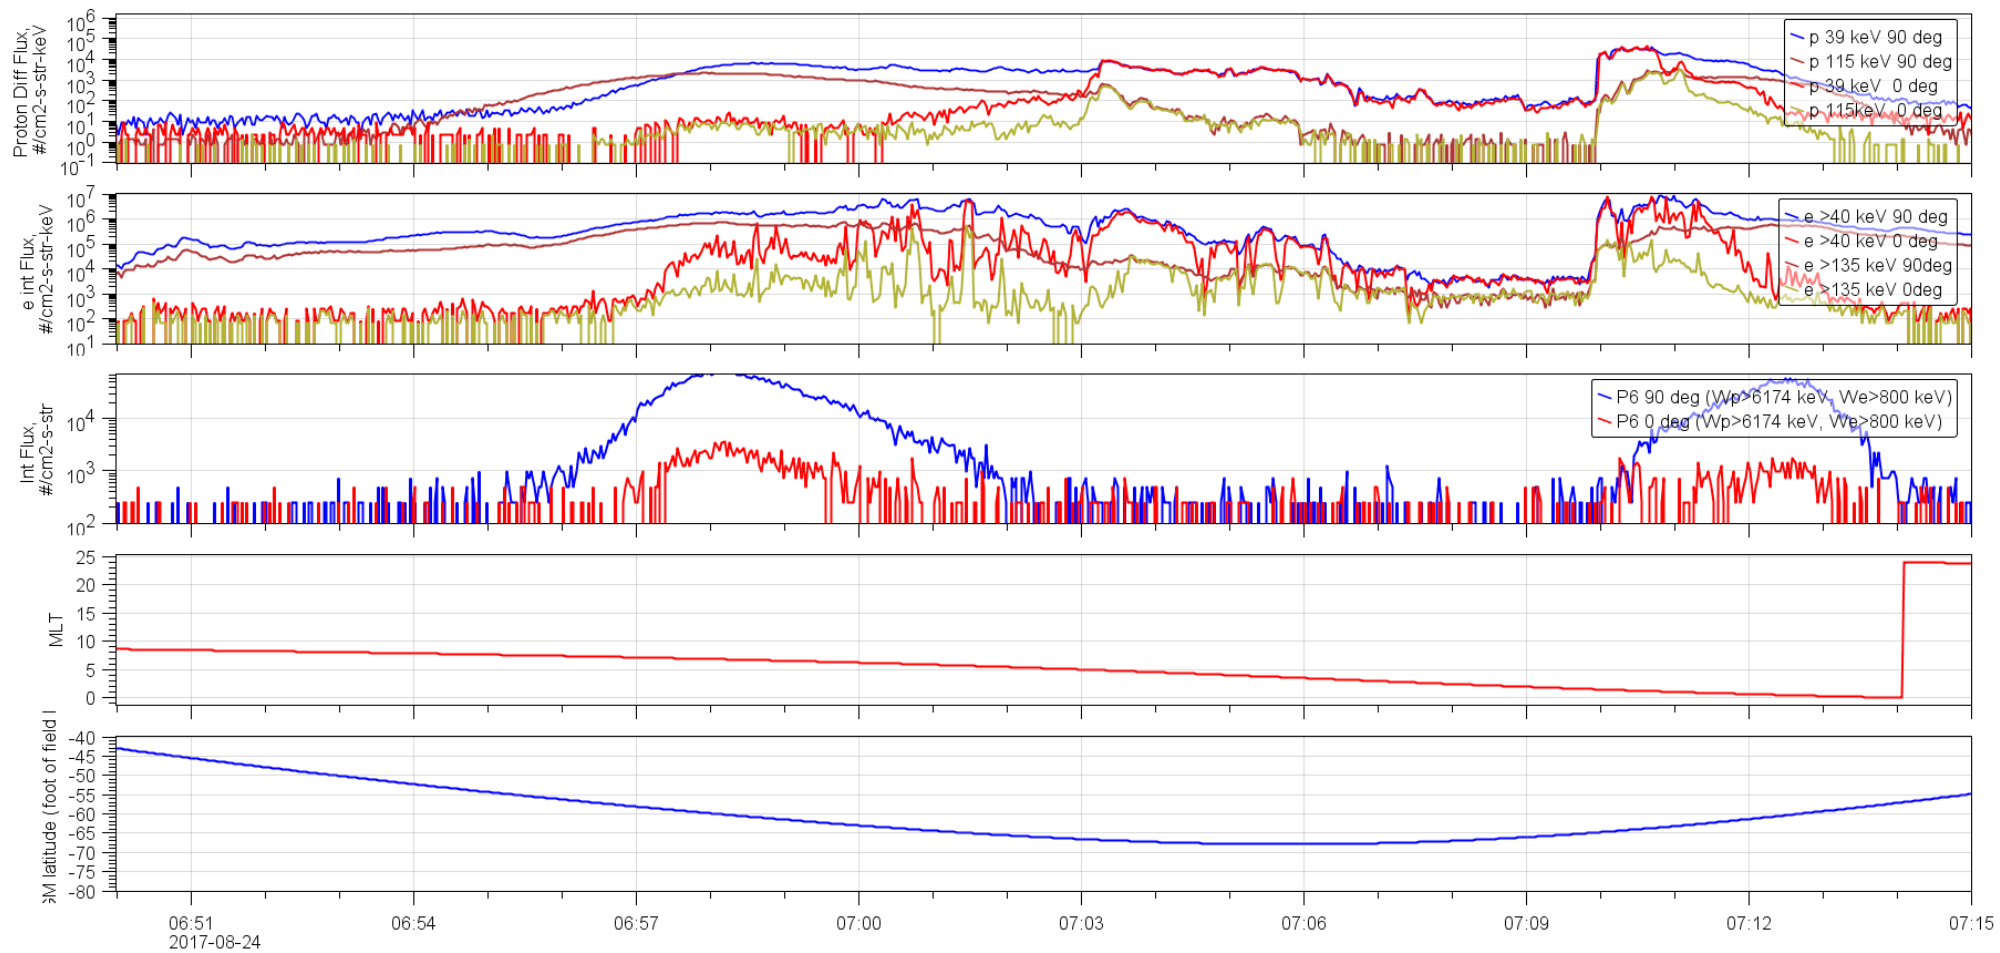

Пересечения низковысотными спутниками аврорального овала

№	date	s/c	time start	time end	lat_start	lat_end	mlt_start	mlt_end
1	20170303	metop01	06:57:00	07:07:00	-55,4	-67,5	7,7	3,8
2	20170309	metop01	04:50:00	04:59:00	-56,6	-70,4	7,5	3,5
3	20170329	metop01	06:19:00	06:27:00	-57,7	-68	7,3	3,6
4	20170805	noaa19	23:35:00	23:39:00	-62,4	-67,6	0,5	23
5	20170824	metop01	06:57:00	07:09:00	-58	-66	7,2	2,1
6	20171015	noaa19	01:19:00	01:28:00	-62	-66	0,6	20,4
7	20171019	noaa19	00:30:00	00:39:00	-60	-67,2	1,2	21,3
8	20171026	noaa19	00:51:00	00:55:00	-62	-65	1,2	23,7
9	20171109	noaa19	21:52:00	22:04:00	-59	-69	2	20

23:26 2017-08-05 23:28 23:30 23:32 23:34 23:36 23:38 23:40 23:42 23:44