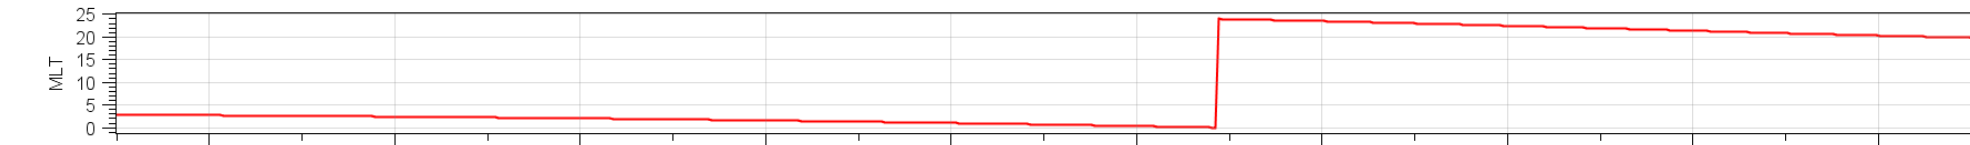

Пересечения низковысотными спутниками аврорального овала

№	date	s/c	time start	time end	lat_start	lat_end	mlt_start	mlt_end
1	20170303	metop01	06:57:00	07:07:00	-55,4	-67,5	7,7	3,8
2	20170309	metop01	04:50:00	04:59:00	-56,6	-70,4	7,5	3,5
3	20170329	metop01	06:19:00	06:27:00	-57,7	-68	7,3	3,6
4	20170805	noaa19	23:35:00	23:39:00	-62,4	-67,6	0,5	23
5	20170824	metop01	06:57:00	07:09:00	-58	-66	7,2	2,1
6	20171015	noaa19	01:19:00	01:28:00	-62	-66	0,6	20,4
7	20171019	noaa19	00:30:00	00:39:00	-60	-67,2	1,2	21,3
8	20171026	noaa19	00:51:00	00:55:00	-62	-65	1,2	23,7
9	20171109	noaa19	21:52:00	22:04:00	-59	-69	2	20