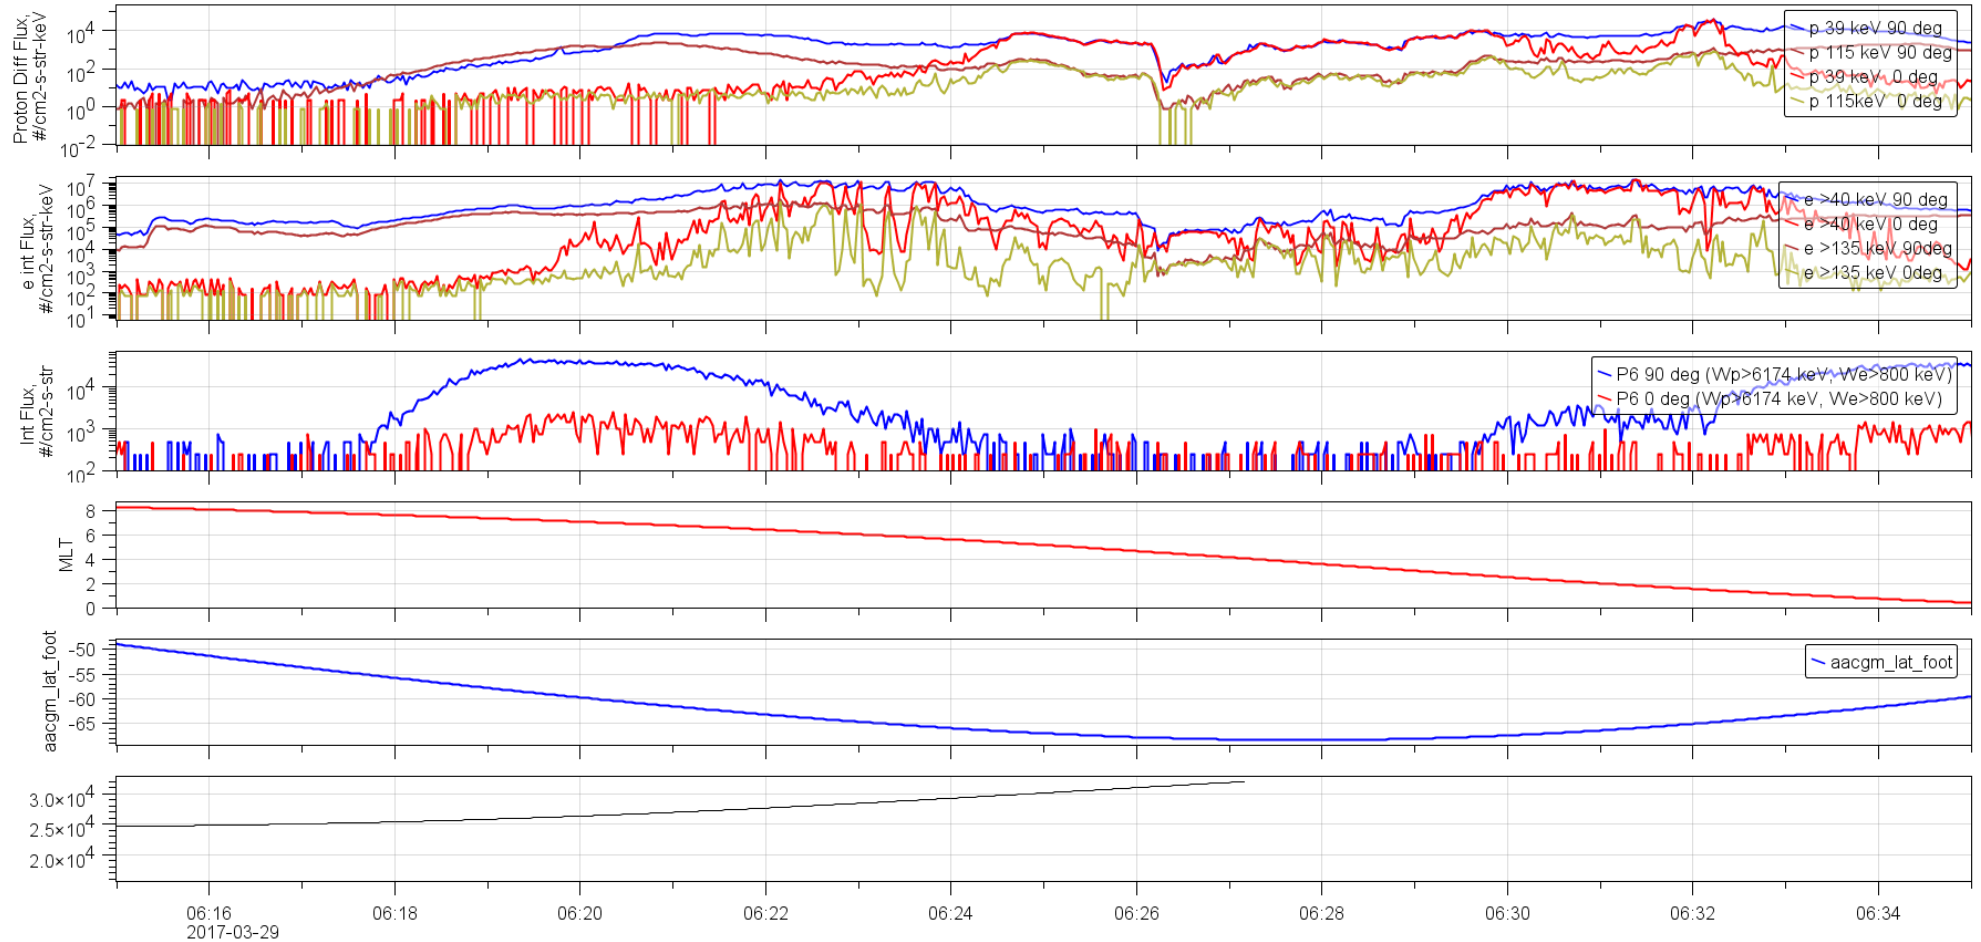

Пересечения низковысотными спутниками аврорального овала

№	date	s/c	time start	time end	lat_start	lat_end	mlt_start	mlt_end
1	20170303	metop01	06:57:00	07:07:00	-55,4	-67,5	7,7	3,8
2	20170309	metop01	04:50:00	04:59:00	-56,6	-70,4	7,5	3,5
3	20170329	metop01	06:19:00	06:27:00	-57,7	-68	7,3	3,6
4	20170805	noaa19	23:35:00	23:39:00	-62,4	-67,6	0,5	23
5	20170824	metop01	06:57:00	07:09:00	-58	-66	7,2	2,1
6	20171015	noaa19	01:19:00	01:28:00	-62	-66	0,6	20,4
7	20171019	noaa19	00:30:00	00:39:00	-60	-67,2	1,2	21,3
8	20171026	noaa19	00:51:00	00:55:00	-62	-65	1,2	23,7
9	20171109	noaa19	21:52:00	22:04:00	-59	-69	2	20

23:26 2017-08-05 23:28 23:30 23:32 23:34 23:36 23:38 23:40 23:42 23:44