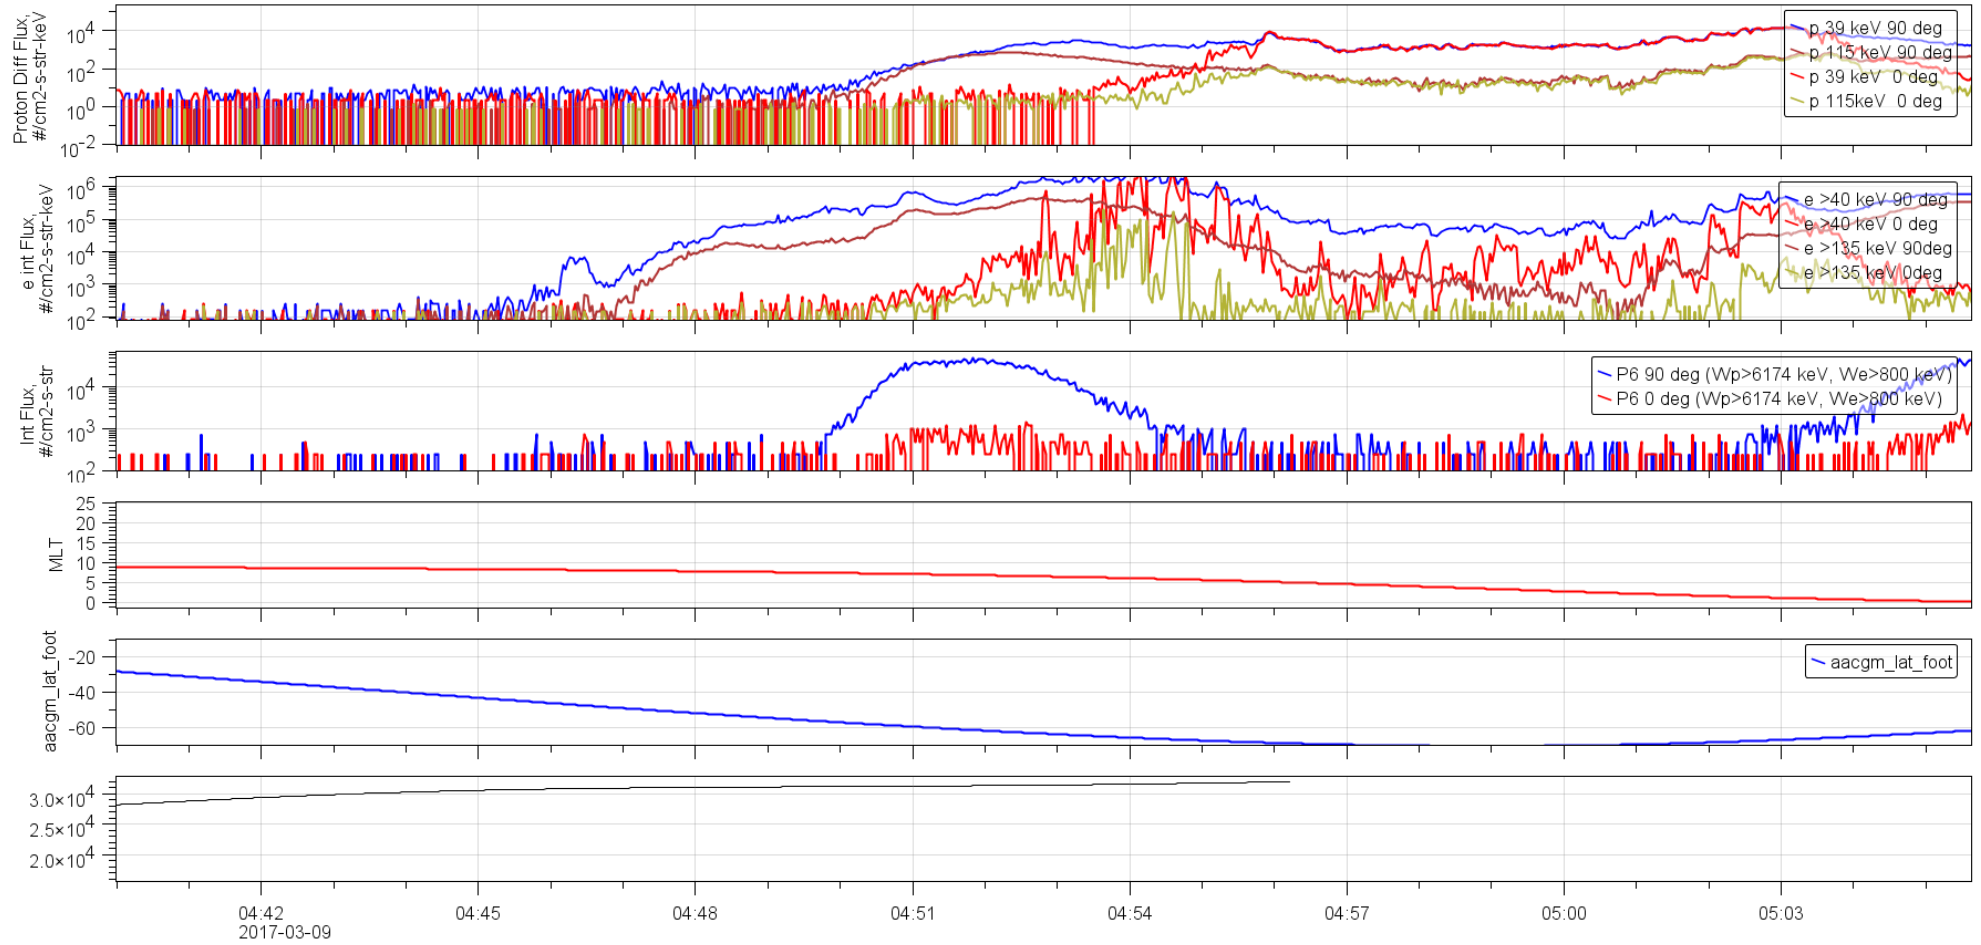

Пересечения низковысотными спутниками аврорального овала

№	date	s/c	time start	time end	lat_start	lat_end	mlt_start	mlt_end
1	20170303	metop01	06:57:00	07:07:00	-55,4	-67,5	7,7	3,8
2	20170309	metop01	04:50:00	04:59:00	-56,6	-70,4	7,5	3,5
3	20170329	metop01	06:19:00	06:27:00	-57,7	-68	7,3	3,6
4	20170805	noaa19	23:35:00	23:39:00	-62,4	-67,6	0,5	23
5	20170824	metop01	06:57:00	07:09:00	-58	-66	7,2	2,1
6	20171015	noaa19	01:19:00	01:28:00	-62	-66	0,6	20,4
7	20171019	noaa19	00:30:00	00:39:00	-60	-67,2	1,2	21,3
8	20171026	noaa19	00:51:00	00:55:00	-62	-65	1,2	23,7
9	20171109	noaa19	21:52:00	22:04:00	-59	-69	2	20

23:26 2017-08-05 23:28 23:30 23:32 23:34 23:36 23:38 23:40 23:42 23:44