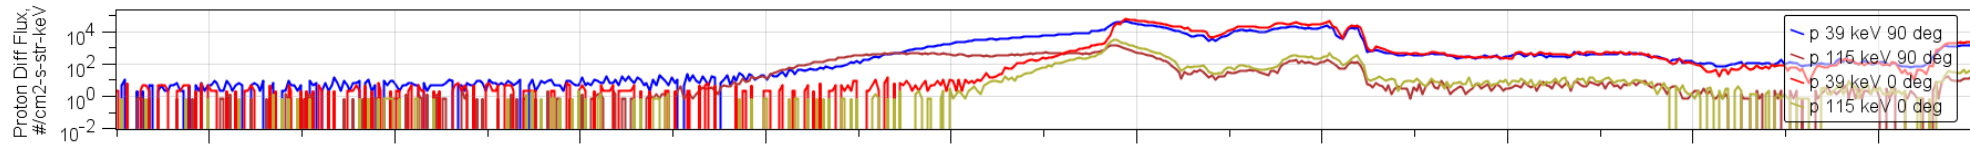

Пересечения низковысотными спутниками аврорального овала

№	date	s/c	time start	time end	lat_start	lat_end	mlt_start	mlt_end
1	20170303	metop01	06:57:00	07:07:00	-55,4	-67,5	7,7	3,8
2	20170309	metop01	04:50:00	04:59:00	-56,6	-70,4	7,5	3,5
3	20170329	metop01	06:19:00	06:27:00	-57,7	-68	7,3	3,6
4	20170805	noaa19	23:35:00	23:39:00	-62,4	-67,6	0,5	23
5	20170824	metop01	06:57:00	07:09:00	-58	-66	7,2	2,1
6	20171015	noaa19	01:19:00	01:28:00	-62	-66	0,6	20,4
7	20171019	noaa19	00:30:00	00:39:00	-60	-67,2	1,2	21,3
8	20171026	noaa19	00:51:00	00:55:00	-62	-65	1,2	23,7
9	20171109	noaa19	21:52:00	22:04:00	-59	-69	2	20