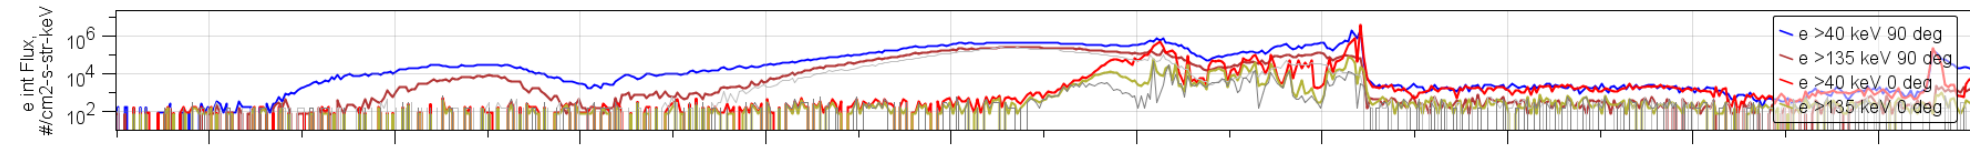

Пересечения низковысотными спутниками аврорального овала

№	date	s/c	time start	time end	lat_start	lat_end	mlt_start	mlt_end
1	20170303	metop01	06:57:00	07:07:00	-55,4	-67,5	7,7	3,8
2	20170309	metop01	04:50:00	04:59:00	-56,6	-70,4	7,5	3,5
3	20170329	metop01	06:19:00	06:27:00	-57,7	-68	7,3	3,6
4	20170805	noaa19	23:35:00	23:39:00	-62,4	-67,6	0,5	23
5	20170824	metop01	06:57:00	07:09:00	-58	-66	7,2	2,1
6	20171015	noaa19	01:19:00	01:28:00	-62	-66	0,6	20,4
7	20171019	noaa19	00:30:00	00:39:00	-60	-67,2	1,2	21,3
8	20171026	noaa19	00:51:00	00:55:00	-62	-65	1,2	23,7
9	20171109	noaa19	21:52:00	22:04:00	-59	-69	2	20