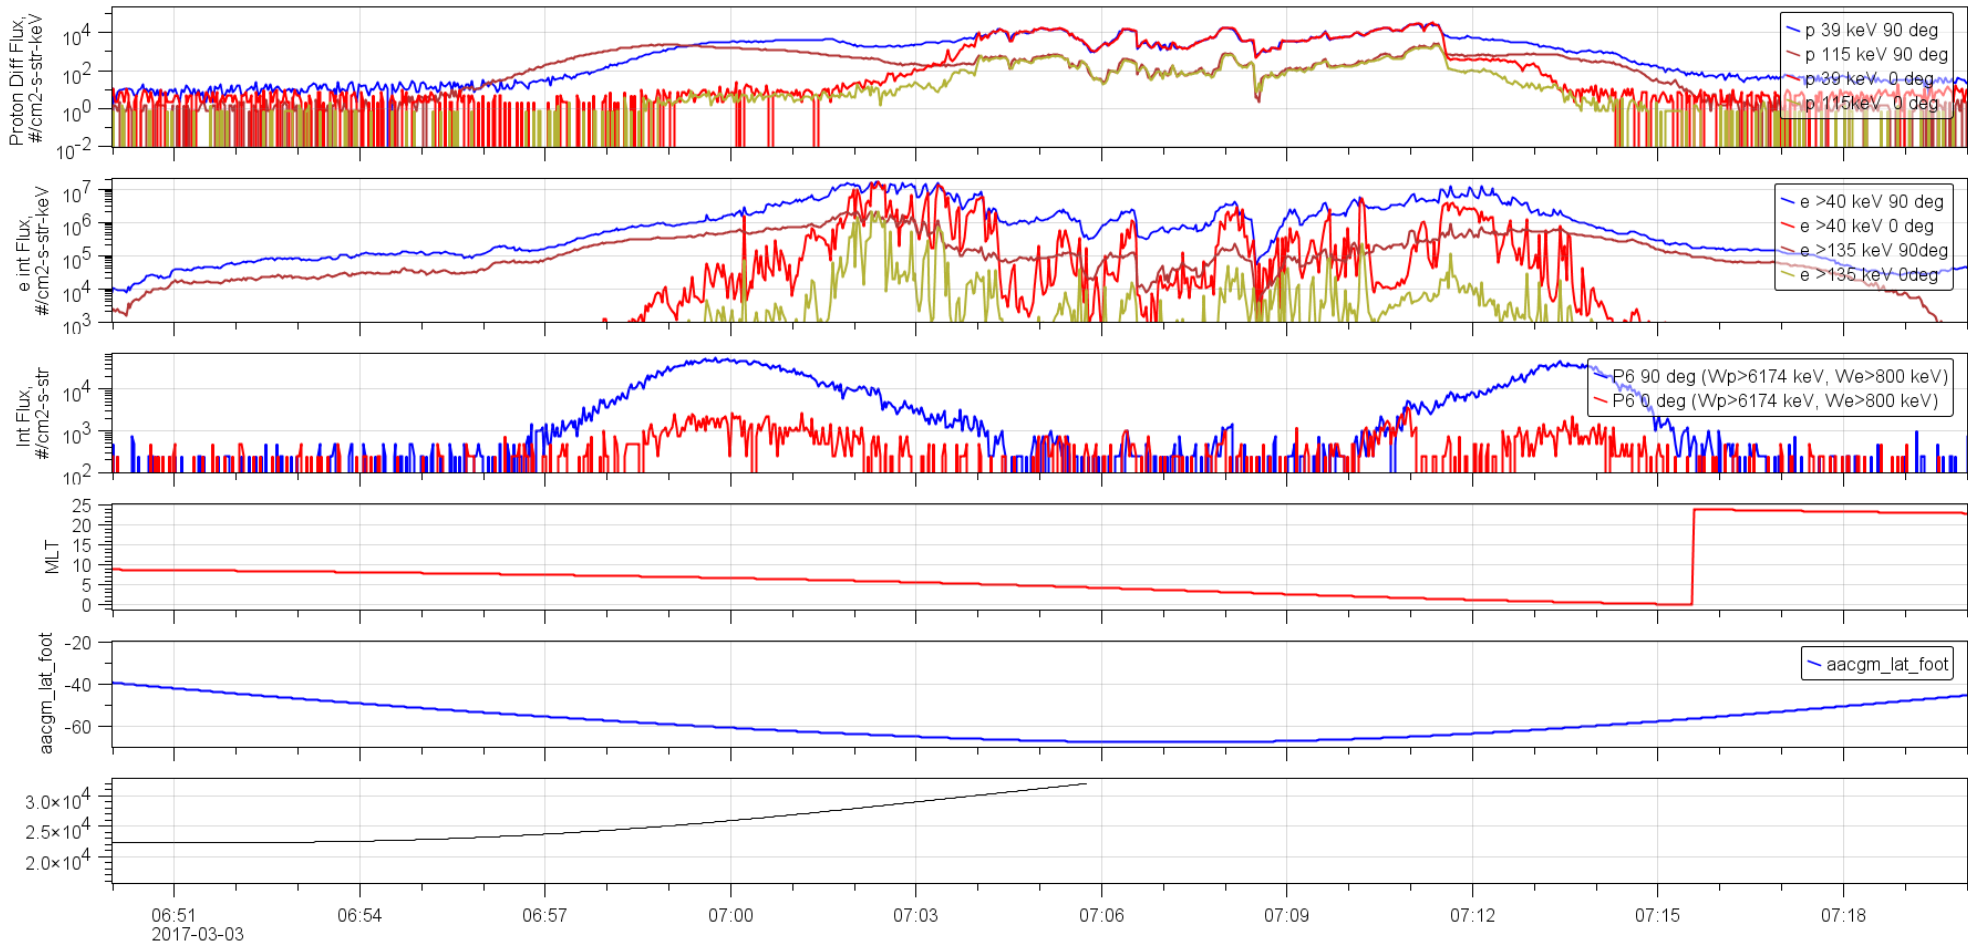

Пересечения низковысотными спутниками аврорального овала

№	date	s/c	time start	time end	lat_start	lat_end	mlt_start	mlt_end
1	20170303	metop01	06:57:00	07:07:00	-55,4	-67,5	7,7	3,8
2	20170309	metop01	04:50:00	04:59:00	-56,6	-70,4	7,5	3,5
3	20170329	metop01	06:19:00	06:27:00	-57,7	-68	7,3	3,6
4	20170805	noaa19	23:35:00	23:39:00	-62,4	-67,6	0,5	23
5	20170824	metop01	06:57:00	07:09:00	-58	-66	7,2	2,1
6	20171015	noaa19	01:19:00	01:28:00	-62	-66	0,6	20,4
7	20171019	noaa19	00:30:00	00:39:00	-60	-67,2	1,2	21,3
8	20171026	noaa19	00:51:00	00:55:00	-62	-65	1,2	23,7
9	20171109	noaa19	21:52:00	22:04:00	-59	-69	2	20

23:26 2017-08-05 23:28 23:30 23:32 23:34 23:36 23:38 23:40 23:42 23:44